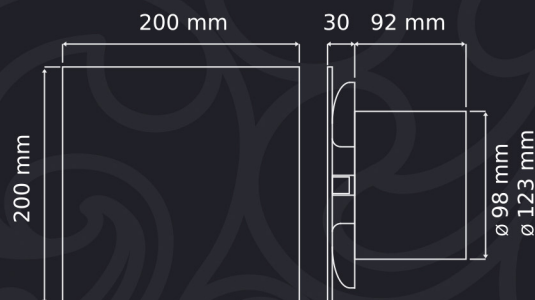

## TECHNICKÉ PARAMETRY

	LIMA 100	LIMA 125
Objemový průtok	110 m <sup>3</sup> /h	205 m <sup>3</sup> /h
Statický tlak	35 Pa	60 Pa
Napětí	230V/50Hz	230V/50Hz
Příkon	12W	13W
Akustický tlak	39 dB(A) 1m	38 dB(A) 1m
Krytí výrobku IP	IP 45	IP 45
Třída ochrany	II	II
Podlahová plocha místnosti	10 m <sup>2</sup>	16 m <sup>2</sup>