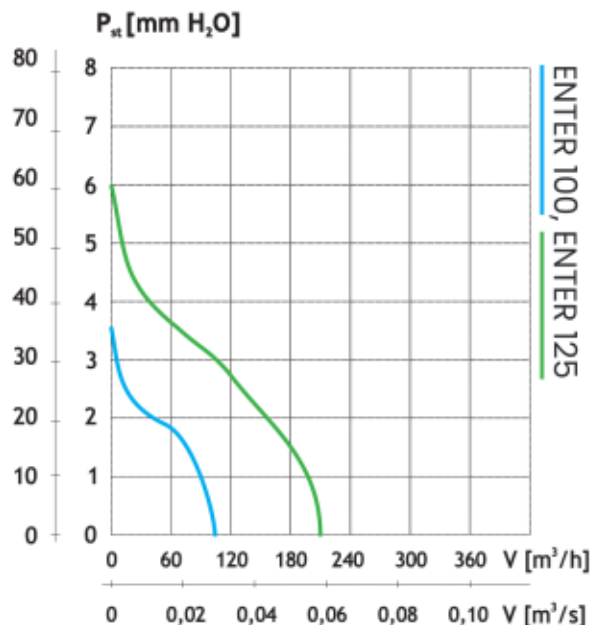

Graf výkonnosti

Certifikáty a označení