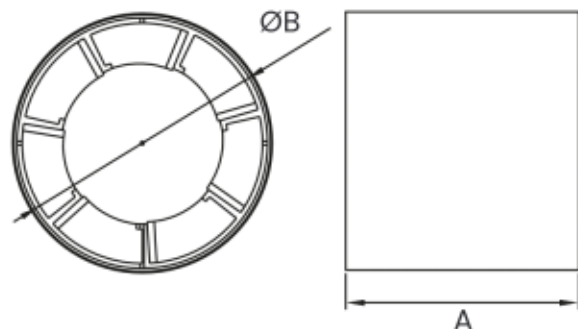

Rozměry

Označení	Rozměry [mm]	
	A	ØB
ENTER 100	91	99
ENTER 125	94	123