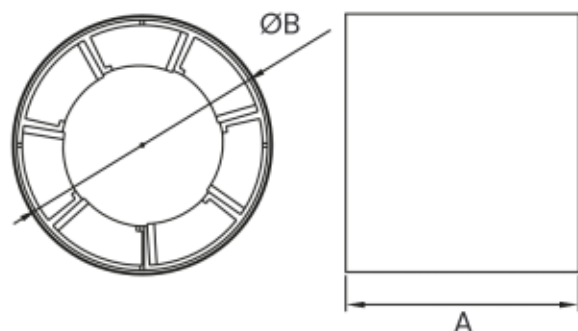

Popis ventilátoru

Kompaktní domovní potrubní ventilátor kompaktních rozměrů je dodáván s vyústěním o průměru 100 nebo 125 mm. Ventilátor je vyrobený ze sněhobílé ABS hmoty a disponuje krytím IP44. Výrobek je vhodný pro všestranné použití do koupelen, toalet, kuchyní a jiných malých až středních místností. Motor ventilátoru je osazen kluznými ložisky a pojistkou proti přetížení.

Stupeň krytí ventilátoru je IP44.

Kompaktní rozměry.

Pětiletá záruka.

Rozměry

Označení	Rozměry [mm]	
	A	ØB
IRIS 100	91	99
IRIS 125	94	123

Graf výkonnosti

Certifikáty a označení