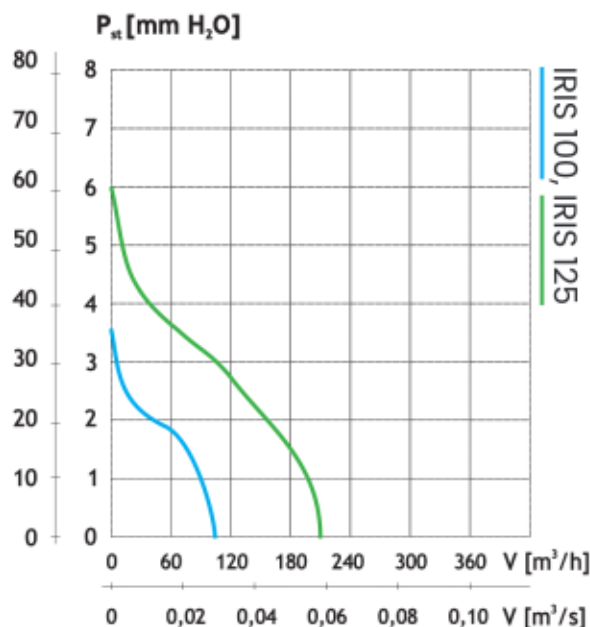

Popis ventilátoru

Kompaktní domovní potrubní ventilátor kompaktních rozměrů je dodáván s vyústěním o průměru 100 nebo 125 mm. Ventilátor je vyrobený ze sněhobílé ABS hmoty a disponuje krytím IP44. Výrobek je vhodný pro všestranné použití do koupelen, toalet, kuchyní a jiných malých až středních místností. Motor ventilátoru je osazen kluznými ložisky a pojistkou proti přetížení.

Stupeň krytí ventilátoru je IP44.

Kompaktní rozměry.

Pětiletá záruka.

Rozměry

Označení	Rozměry [mm]	
	A	ØB
IRIS 100	91	99
IRIS 125	94	123

Graf výkonnosti

Certifikáty a označení