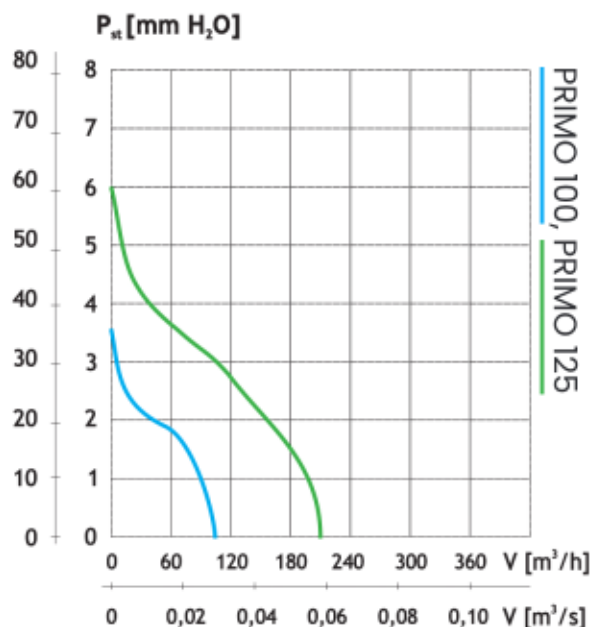

Stupeň krytí ventilátoru je IP45 nebo IP42 dle provedení.

**Nastavitelná regulace otáček** v každém provedení.

**Pětiletá záruka.**

## Rozměry

Označení	Rozměry [mm]				
	A	B	ØC	D	E
PRIMO 100	163	155	99	99	69
PRIMO 125	191	178	123	99	69

## Graf výkonnosti