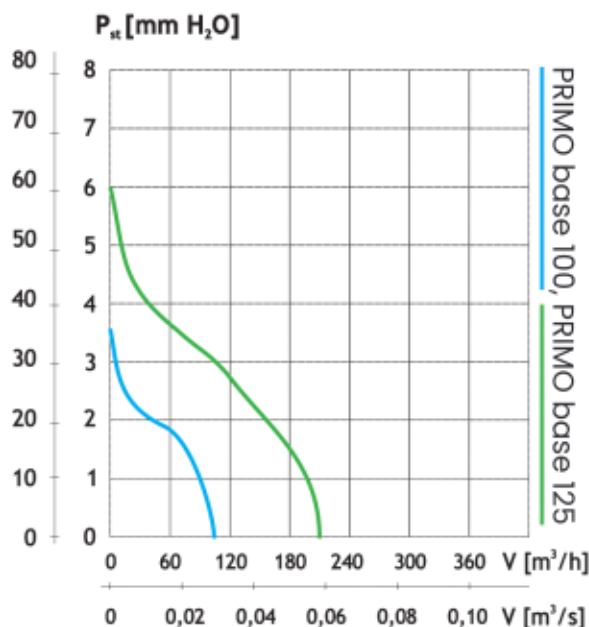

Graf výkonnosti

Certifikáty a označení