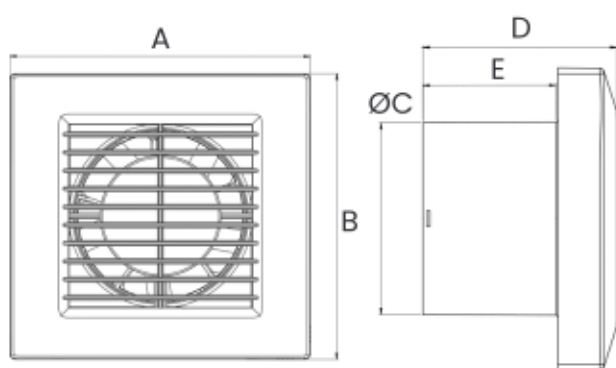

Rozměry

Označení	Rozměry [mm]				
	A	B	$\varnothing C$	D	E
PRIMO base 100	163	155	99	99	69
PRIMO base 125	191	178	123	99	69