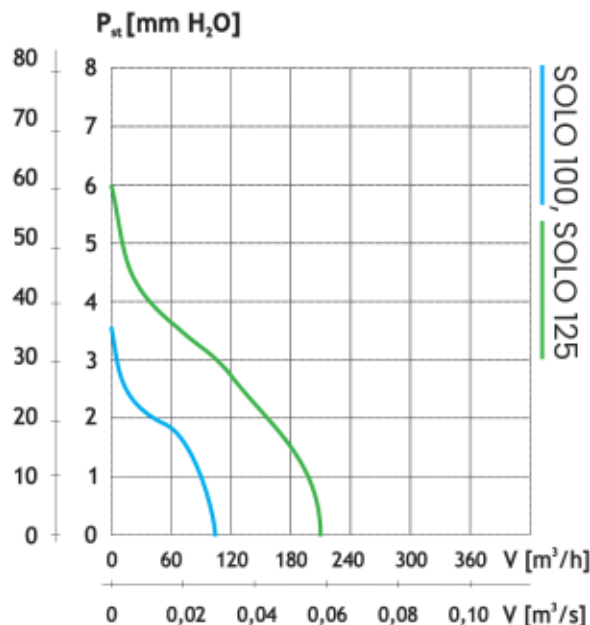

Graf výkonnosti

Certifikáty a označení