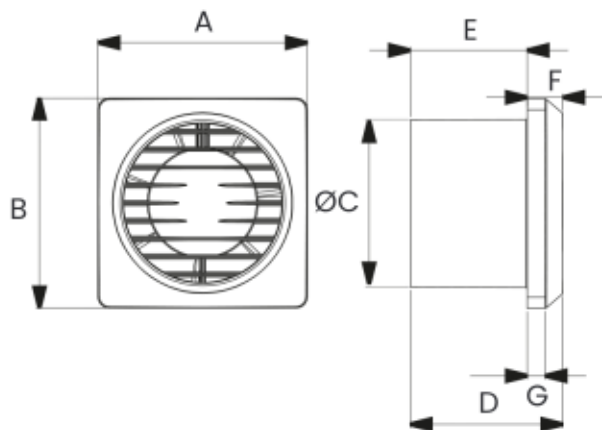

Popis ventilátoru

Kompaktní domovní axiální ventilátor v nejmenším provedení na evropském trhu je dodáván s vyústěním o průměru 100 nebo 125 mm. Ventilátor je vyrobený ze sněhobílé ABS hmoty a disponuje krytím IP44. Výrobek je vhodný pro všestranné použití do koupelen, toalet, kuchyní a jiných malých až středních místností. Motor ventilátoru je osazen kuličkovými ložisky a pojistkou proti přetížení.

Stupeň krytí ventilátoru je IP44.

Kompaktní rozměry.

U ventilátorů s označením 12V je nutné použít transformátor, který převede napětí z 230V na 12V.

Pětiletá záruka.

Rozměry

| Označení | Rozměry [mm] | | | | | | |
|----------|--------------|-----|-----|----|----|----|----|
| | A | B | ØC | D | E | F | G |
| SOLO 100 | 124 | 124 | 99 | 90 | 69 | 21 | 11 |
| SOLO 125 | 143 | 143 | 119 | 90 | 69 | 21 | 11 |