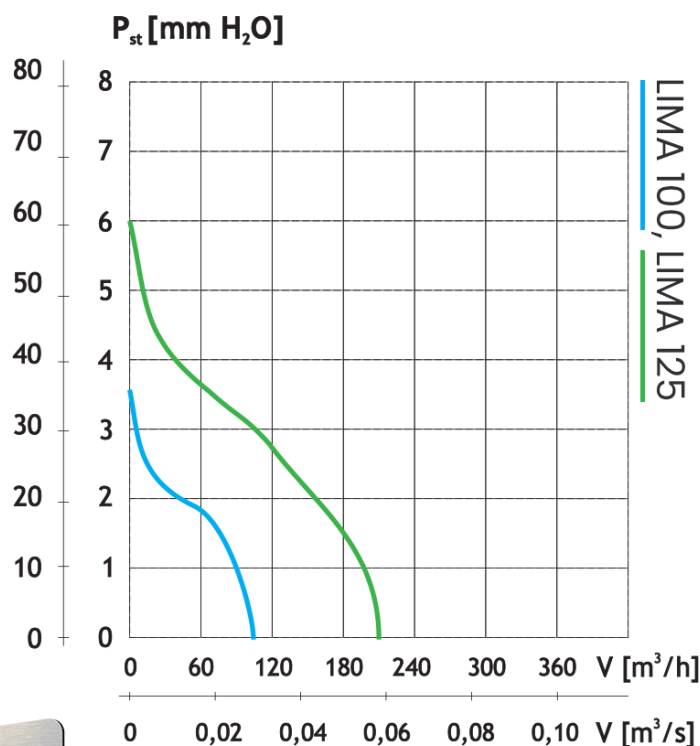

■ Popis ventilátoru

Moderní axiální ventilátor je dodávaný v průměrech pro 100 a 125 mm. Je vyrobený z ABS hmoty a jeho přední kryt je složený z plastové a hliníkové vrstvy. Ventilátor disponuje krytím IP45 a je tak vhodný především pro větrání koupelen, toalet, kuchybí a jiných malých až středních místností. Motor ventilátoru je osazen kluznými ložisky a pojistkou proti přetížení.

Motor ventilátoru je osazen kluznými ložisky a pojistkou proti přetížení.

Stupeň krytí ventilátoru je IP45.

Pětiletá záruka.

■ Rozměry

■ Certifikáty a označení

■ Barevné varianty

■ Graf výkonnosti

■ Parametry

Označení	Objednací číslo	Průtok vzduchu [m ³ /hod]	Statický tlak [Pa]	Akustický hluk [dB(A) 1m]	Příkon [W]	Napájecí napětí [V/Hz]	Otáčky [min ⁻¹]	Proud [A]	Max. teplota [°C]	Krytí výrobku [IP]	Hmotnost [kg]
LIMA 100 bílá	15638	110	35	39	12	230/50	2450	0,07	40	45	0,75
LIMA 100 černá	15639	110	35	39	12	230/50	2450	0,07	40	45	0,75
LIMA 100 stříbrná	15640	110	35	39	12	230/50	2450	0,07	40	45	0,75
LIMA 100 bronzová	15641	110	35	39	12	230/50	2450	0,07	40	45	0,75
LIMA 100 T bílá s časovým spínačem	15642	110	35	39	12	230/50	2450	0,07	40	45	0,75
LIMA 100 T černá s časovým spínačem	15643	110	35	39	12	230/50	2450	0,07	40	45	0,75
LIMA 100 T stříbrná s časovým spínačem	15644	110	35	39	12	230/50	2450	0,07	40	45	0,75
LIMA 100 T bronzová s časovým spínačem	15645	110	35	39	12	230/50	2450	0,07	40	45	0,75
LIMA 125 bílá	15646	205	60	38	13	230/50	2450	0,08	40	45	0,75
LIMA 125 černá	15647	205	60	38	13	230/50	2450	0,08	40	45	0,75
LIMA 125 stříbrná	15648	205	60	38	13	230/50	2450	0,08	40	45	0,75
LIMA 125 bronzová	15649	205	60	38	13	230/50	2450	0,08	40	45	0,75
LIMA 125 T bílá s časovým spínačem	15650	205	60	38	13	230/50	2450	0,08	40	45	0,75
LIMA 125 T černá s časovým spínačem	15651	205	60	38	13	230/50	2450	0,08	40	45	0,75
LIMA 125 T stříbrná s časovým spínačem	15652	205	60	38	13	230/50	2450	0,08	40	45	0,75
LIMA 125 T bronzová s časovým spínačem	15653	205	60	38	13	230/50	2450	0,08	40	45	0,75