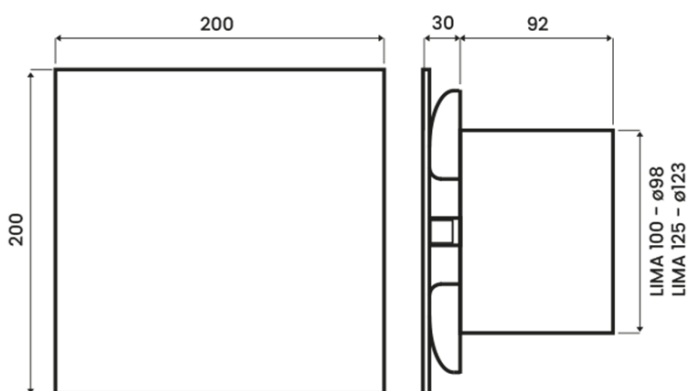

■ Popis ventilátoru

Moderní axiální ventilátor je dodávaný v průměrech pro 100 a 125 mm. Je vyrobený z ABS hmoty a jeho přední kryt je složený z plastové a hliníkové vrstvy. Ventilátor disponuje krytím IP45 a je tak vhodný především pro větrání koupelen, toalet, kuchybí a jiných malých až středních místností. Motor ventilátoru je osazen kluznými ložisky a pojistkou proti přetížení.

Ozdobný kryt je dostupný ve čtyřech barevných provedeních a to v černé, bílé nebo v provedení kartáčovaný bronz a kartáčované stříbro.

■ Klíčové vlastnosti

Vyrobený z odolné ABS hmoty, která zaručuje snadnou údržbu a vysokou odolnost před mechanickým poškozením.

Motor ventilátoru je osazen kluznými ložisky a pojistkou proti přetížení.

Stupeň krytí ventilátoru je IP45.

Pětiletá záruka.

■ Rozměry

■ Certifikáty a označení

■ Barevné varianty

■ Graf výkonnosti