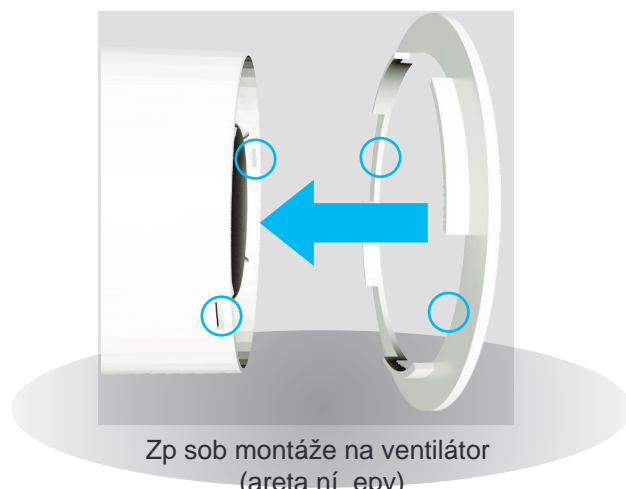

PR 125/150

PRIMO 125

IDEA 125

PR 125/150 - Redukce ventilátoru PRIMO 125 a IDEA 125 na ventila ní kanál 150mm. Tímto jednoduchým ešením zajistíte montáž ventilátoru o menším pr m ru do ventila ního kanálu pr m ru 150mm. Ventilátory KLIMATOM mají dostate ný výkon i statický tlak pro takovéto ešení.

Osazením této redukce na hrdlo ventilátoru dojde k p esnému vyst ed ní pr m ru vyúst ní ventilátoru do ventila ního kanálu a zajistí i bezproblémovou montáž výrobku.

TYP	OBJEDNACÍ ÍSLO	EAN	 50 0	 ABS	 kg	 #
PR 125/150	15326	8595226107968	MAX.50°C	BÍLÁ	0,17 kg	1