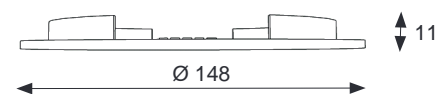

PR 125/150

PRIMO 125

IDEA 125

PR 125/150 - Redukce ventilátoru PRIMO 125 a IDEA 125 na ventila ní kanál 150mm. Tímto jednoduchým ešením zajistíte montáž ventilátoru o menším pr m ru do ventila ního kanálu pr m ru 150mm. Ventilátory KLIMATOM mají dostate ný výkon i statický tlak pro takovéto ešení.

Osazením této redukce na hrdlo ventilátoru dojde k p esnému vyst ed ní pr m ru vyúst ní ventilátoru do ventila ního kanálu a zajistí i bezproblémovou montáž výrobku.

TYP	OBJEDNACÍ ÍSLO	EAN	 50 0	 ABS	 kg	 #
PR 125/150	15326	8595226107968	MAX.50°C	BÍLÁ	0,17 kg	1